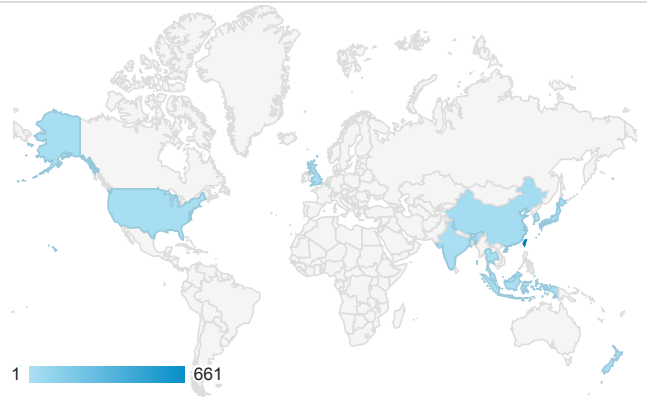

## 報表01\_訪客

2019年7月1日 - 2019年7月7日

所有使用者  
100.00% 個工作階段

### 平均造訪停留時間和單次造訪頁數

### 造訪地圖