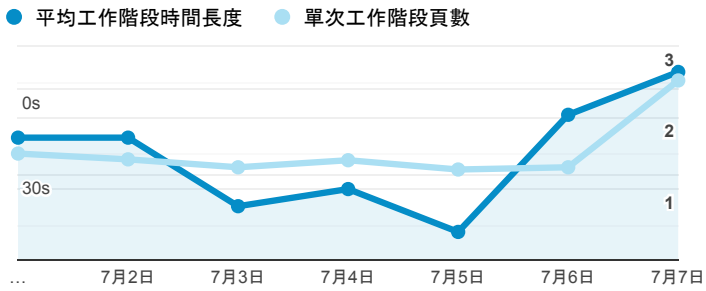

## 報表01\_訪客

2019年7月1日 - 2019年7月7日

所有使用者  
100.00% 個工作階段

### 平均造訪停留時間和單次造訪頁數