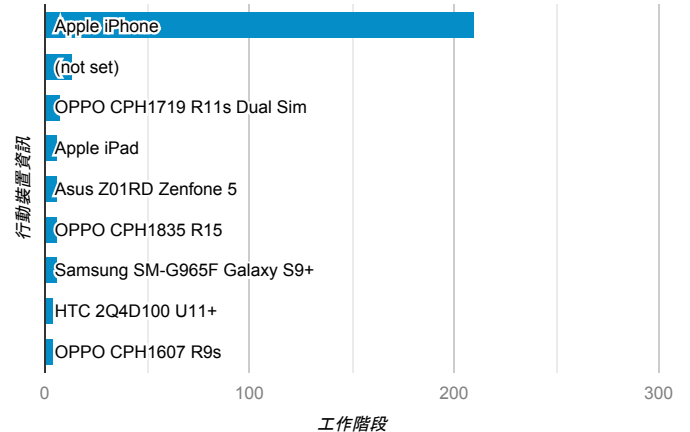

造訪和新造訪率 (依 行動裝置資訊 分組)