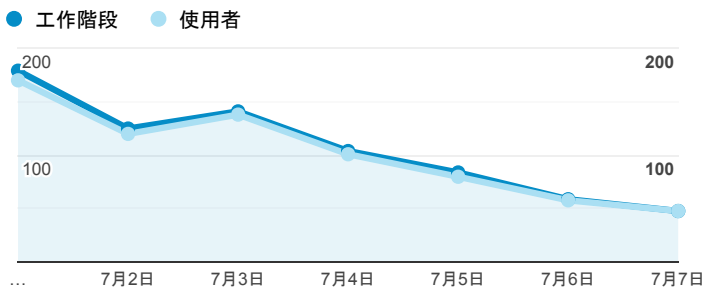

報表01_訪客

2019年7月1日 - 2019年7月7日

所有使用者
100.00% 個工作階段

平均造訪停留時間和單次造訪頁數

造訪地圖

跳出率和平均造訪停留時間

造訪 (依瀏覽器分組)

造訪和不重複訪客

造訪和新造訪率 (依 行動裝置資訊 分組)

造訪和新造訪

造訪 (依 裝置類別 分組)

mobile desktop tablet

造訪 (依語言分組)

語言 工作階段