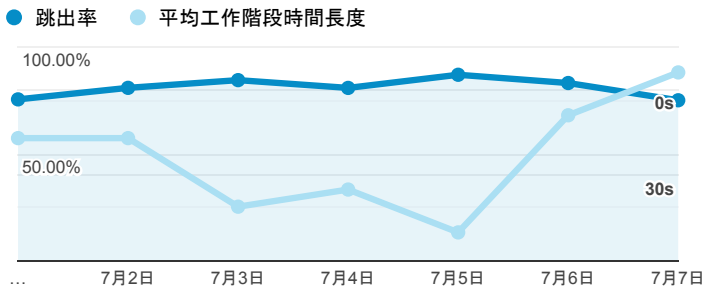

跳出率和平均造訪停留時間